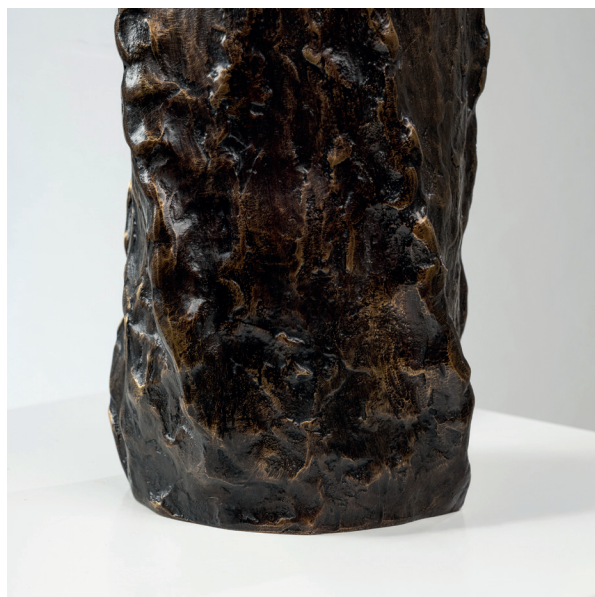

MAISON
RAPIN