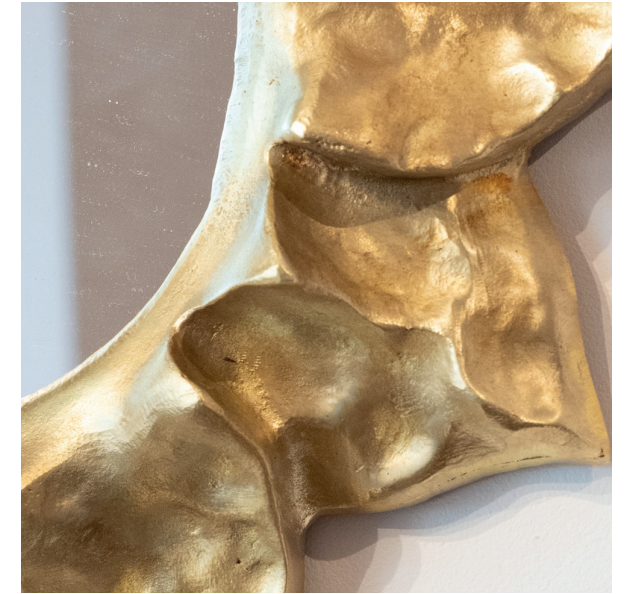

MAISON
RAPIN

Marc Bankowsky

MIRROR, FRANCE, 2025

«Etoile» mirror in patinated gilded bronze

D 35 x P 3 cm
D 13.78 x P 1.18 inches

MAISON RAPIN
7 QUAI DE CONTI, 75006 PARIS

+33 (0)1 42 61 24 21
CONTACT@MAISON-RAPIN.COM
WWW.MAISON-RAPIN.COM