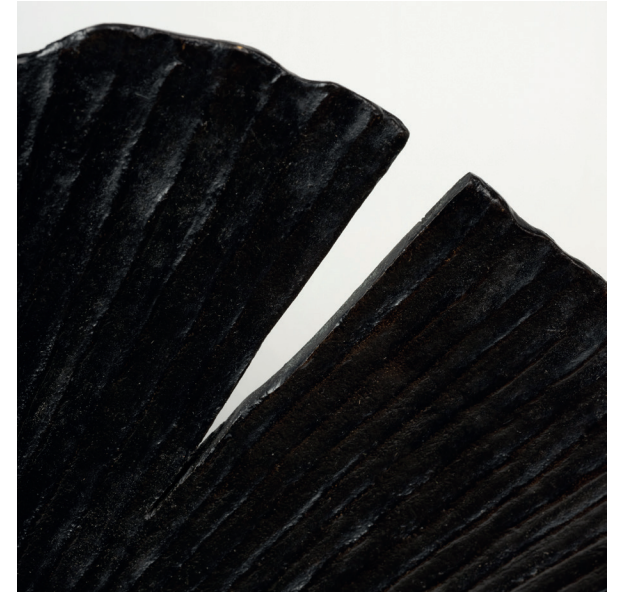

MAISON
RAPIN