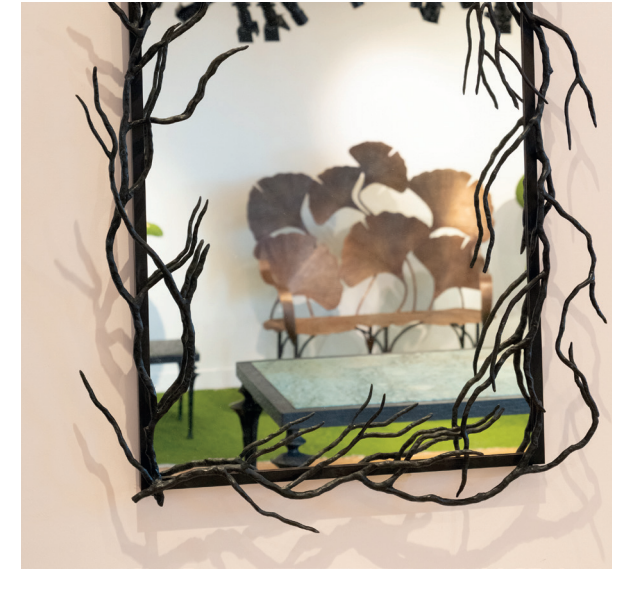

Marc Bankowsky

MIRROR, FRANCE, 2025

«Winter» mirror from the «Four Seasons» series in patinated bronze

H 135 x L 89 x P 9 cm
H 53.15 x L 35.03 x P 3.54 inches

MAISON RAPIN
7 QUAI DE CONTI, 75006 PARIS

+33 (0)1 42 61 24 21
CONTACT@MAISON-RAPIN.COM
WWW.MAISON-RAPIN.COM