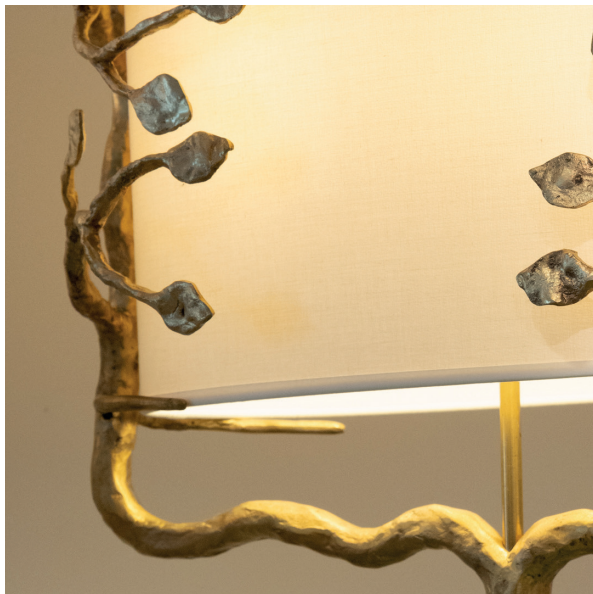

+33 (0)1 42 61 24 21
CONTACT@MAISON-RAPIN.COM
WWW.MAISON-RAPIN.COM

MAISON RAPIN

Marc Bankowsky

LAMP, FRANCE, 2025

«Driade» table lamp in patinated gilded bronze

H 78 x L 48 x P 27 cm
H 30.70 x L 18.89 x P 10.63 inches