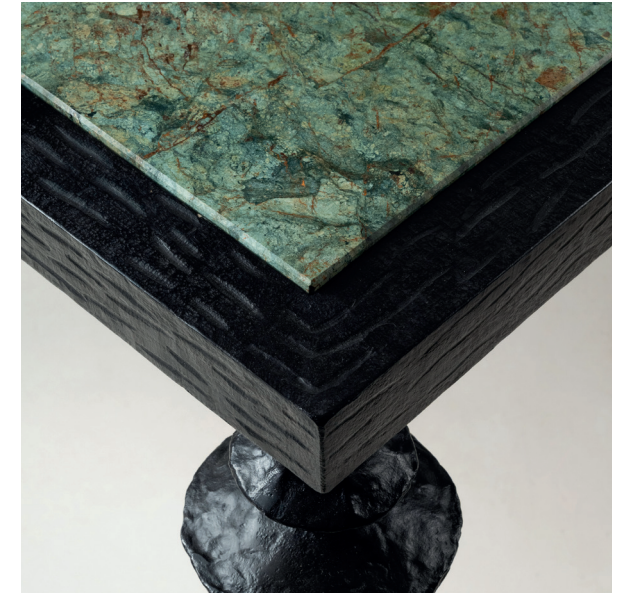

MAISON
RAPIN

Marc Bankowsky

TABLE, FRANCE, 2025

Table «Pavlova» en bronze patiné noir et plateau en
marbre vert

H 74 x L 164 x P 85 cm

MAISON RAPIN
7 QUAI DE CONTI, 75006 PARIS

+33 (0)1 42 61 24 21
CONTACT@MAISON-RAPIN.COM
WWW.MAISON-RAPIN.COM