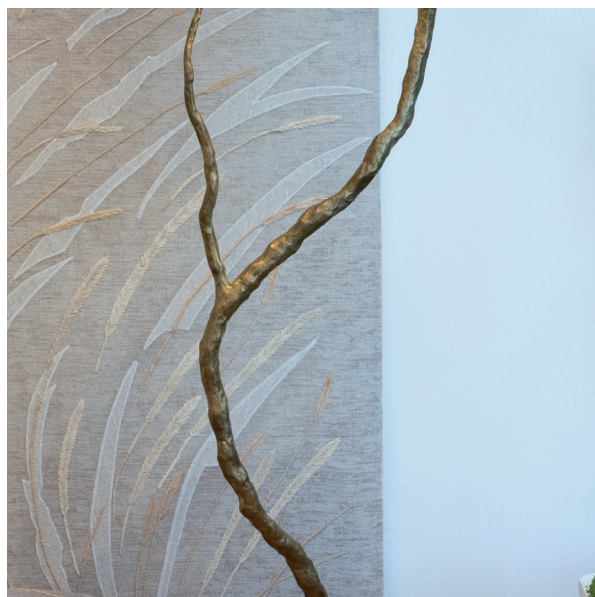

MAISON
RAPIN

Marc Bankowsky

LAMPADAIRE, FRANCE, 2025

Lampadaire «Liane» en bronze doré patiné

H 160 x D 40 cmv

MAISON RAPIN
7 QUAI DE CONTI, 75006 PARIS

+33 (0)1 42 61 24 21
CONTACT@MAISON-RAPIN.COM
WWW.MAISON-RAPIN.COM