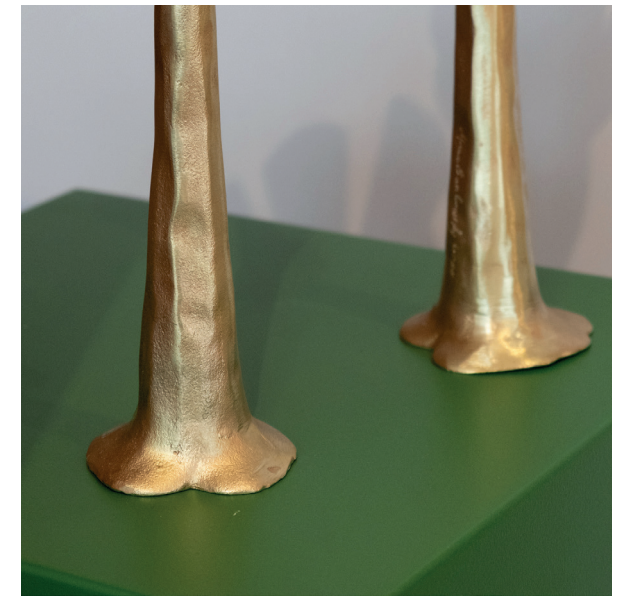

MAISON
RAPIN

Marc Bankowsky

PAIRE DE BOUGEOIRS, FRANCE, 2025

Paire de bougeoirs «Flamme» en bronze doré patiné

H 39 x D 12 cm

MAISON RAPIN
7 QUAI DE CONTI, 75006 PARIS

+33 (0)1 42 61 24 21
CONTACT@MAISON-RAPIN.COM
WWW.MAISON-RAPIN.COM