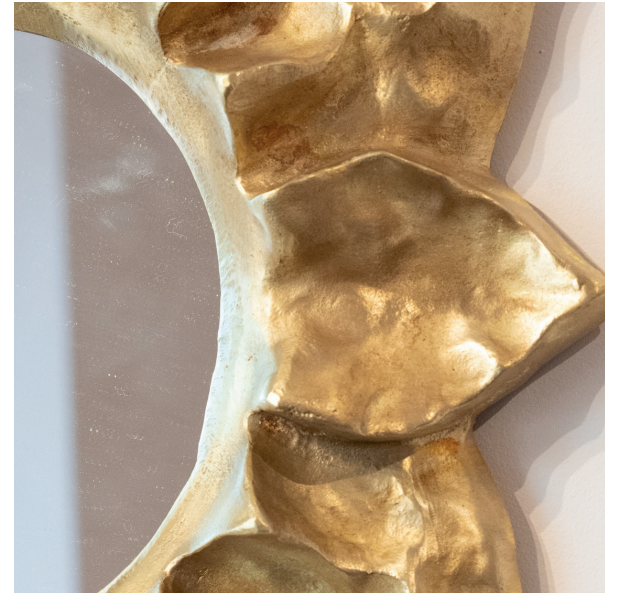

MAISON
RAPIN

Marc Bankowsky

MIROIR, FRANCE, 2025

Miroir «Etoile» en bronze doré patiné

D 35 x P 3 cm

MAISON RAPIN
7 QUAI DE CONTI, 75006 PARIS

+33 (0)1 42 61 24 21
CONTACT@MAISON-RAPIN.COM
WWW.MAISON-RAPIN.COM