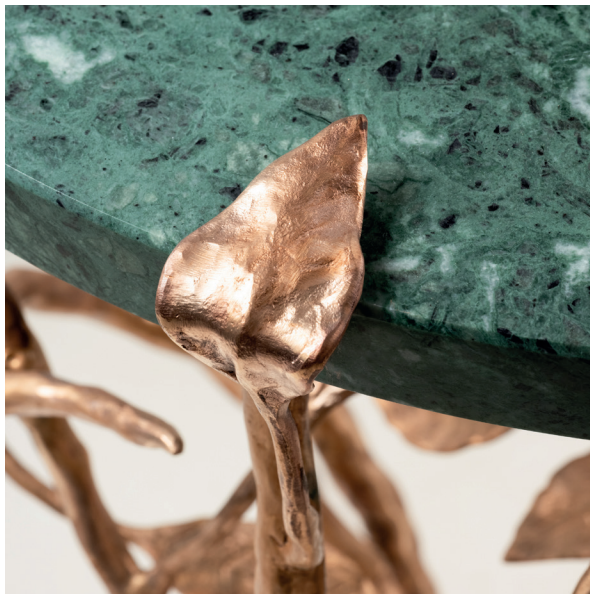

MAISON
RAPIN