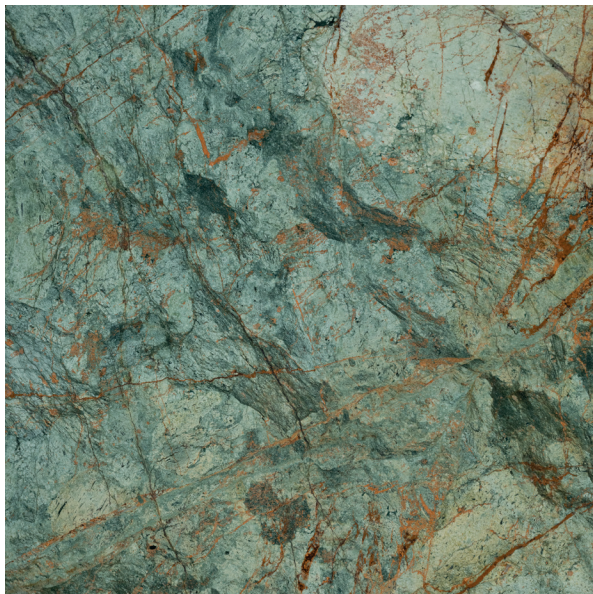

MAISON
RAPIN

Marc Bankowsky

TABLE, FRANCE, 2025

Table «Pavlova» en bronze patiné noir et plateau en
marbre vert

H 74 x L 164 x P 85 cm

MAISON RAPIN
7 QUAI DE CONTI, 75006 PARIS

+33 (0)1 42 61 24 21
CONTACT@MAISON-RAPIN.COM
WWW.MAISON-RAPIN.COM