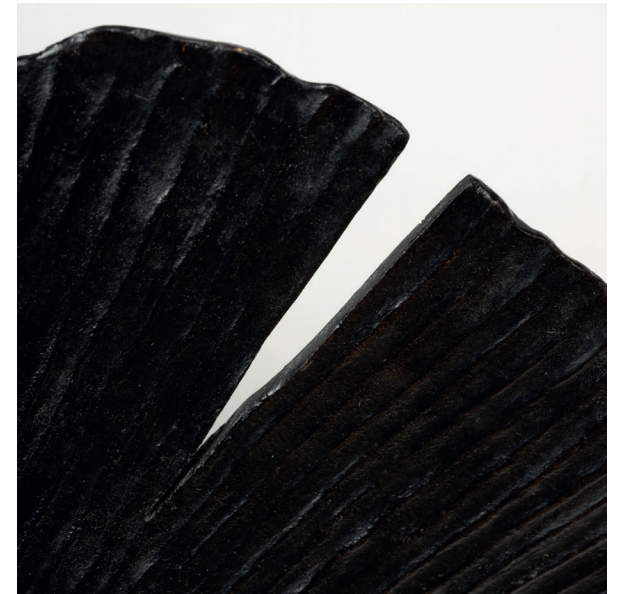

MAISON
RAPIN