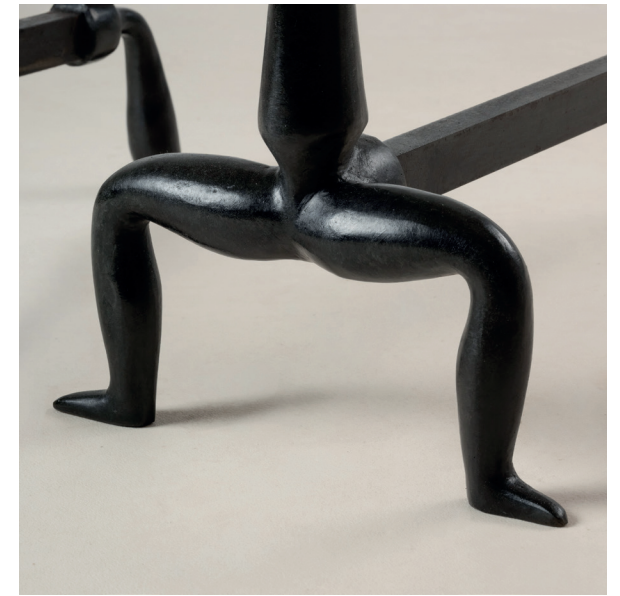

MAISON
RAPIN

Marc Bankowsky

PAIRE DE CHENETS, FRANCE, 2025

Paire de chenets en bronze imitant le dieu égyptien
Anubis

H 59 x L 59 x P 29 cm

MAISON RAPIN
7 QUAI DE CONTI, 75006 PARIS

+33 (0)1 42 61 24 21
CONTACT@MAISON-RAPIN.COM
WWW.MAISON-RAPIN.COM