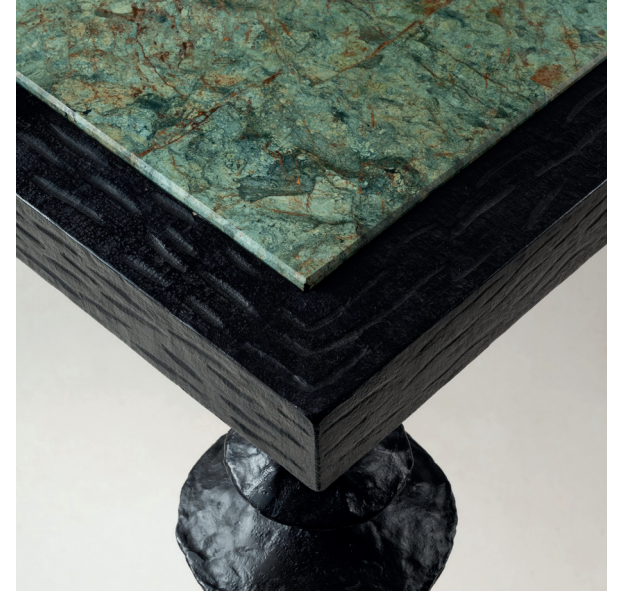

Marc Bankowsky

TABLE, FRANCE, 2025

Table «Pavlova» en bronze patiné noir et plateau en
marbre vert

H 74 x L 164 x P 85 cm

MAISON RAPIN
7 QUAI DE CONTI, 75006 PARIS

+33 (0)1 42 61 24 21
CONTACT@MAISON-RAPIN.COM
WWW.MAISON-RAPIN.COM