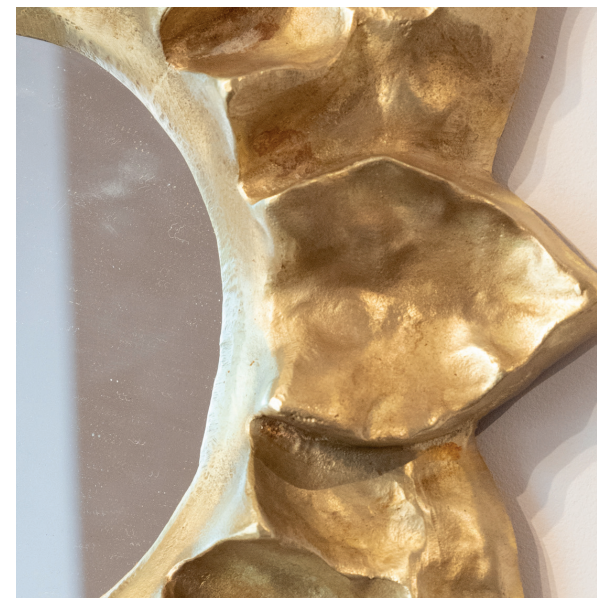

MAISON
RAPIN

Marc Bankowsky

MIROIR, FRANCE, 2025

Miroir «Etoile» en bronze doré patiné

D 35 x P 3 cm

MAISON RAPIN
7 QUAI DE CONTI, 75006 PARIS

+33 (0)1 42 61 24 21
CONTACT@MAISON-RAPIN.COM
WWW.MAISON-RAPIN.COM