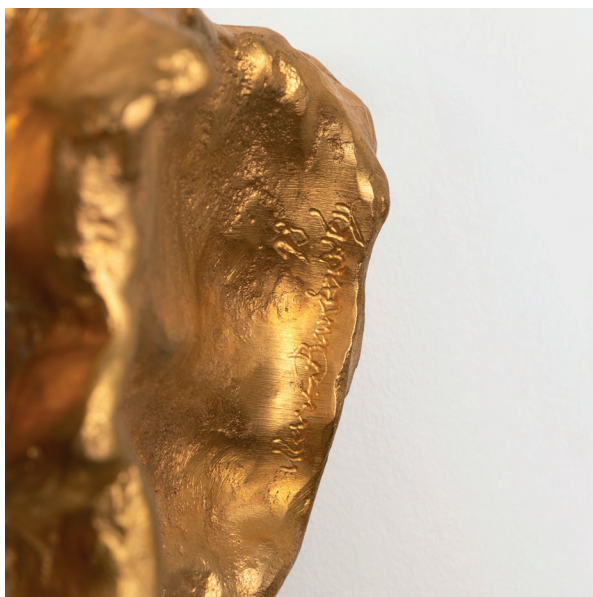

MAISON
RAPIN