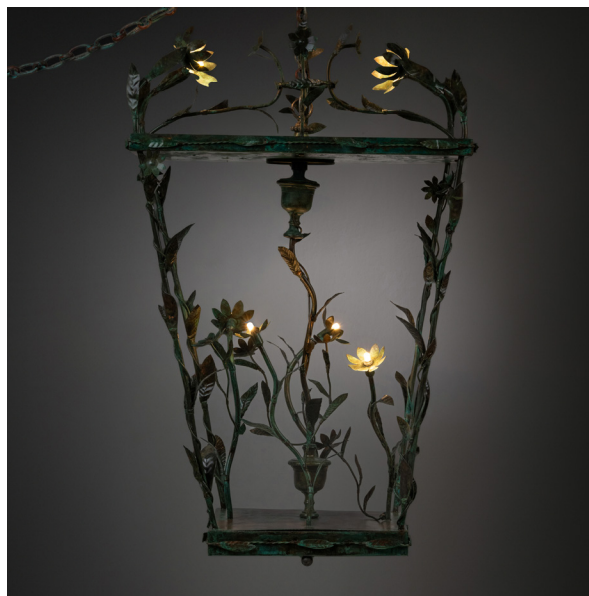

MAISON
RAPIN

Travail italien

LANTERNE, ITALIE, CIRCA 1880/1900

Lanterne en laiton patiné à feuillages, initialement une
lanterne à gaz montée à l'électricité

85 x 35 x 23 cm

MAISON RAPIN
7 QUAI DE CONTI, 75006 PARIS