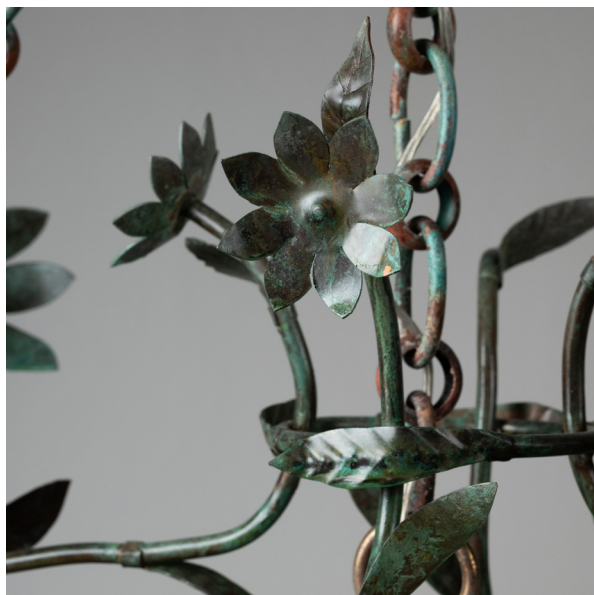

MAISON
RAPIN

Travail italien

LANTERNE, ITALIE, CIRCA 1880/1900

Lanterne en laiton patiné à feuillages, initialement une
lanterne à gaz montée à l'électricité

85 x 35 x 23 cm

MAISON RAPIN
7 QUAI DE CONTI, 75006 PARIS