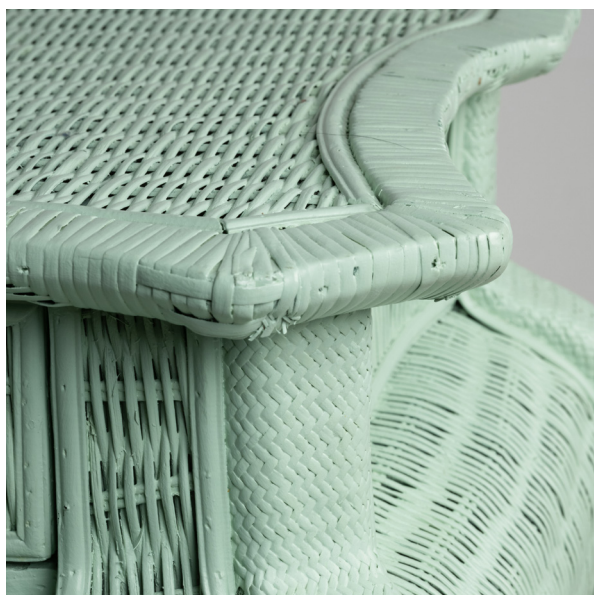

MAISON
RAPIN

Travail français

PAIRE DE COMMODES, FRANCE, CIRCA 1950

Paire de commodes tressées céladon en rotin et bois
86 x 91 x 52 cm

MAISON RAPIN
7 QUAI DE CONTI, 75006 PARIS

+33 (0)1 42 61 24 21
CONTACT@MAISON-RAPIN.COM
WWW.MAISON-RAPIN.COM