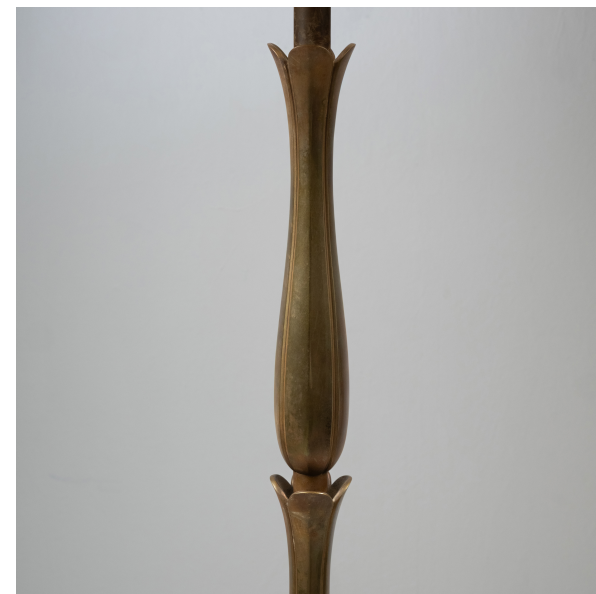

MAISON
RAPIN

Carlo Scarpa (1906-1978)

LAMPADAIRE, ITALIE, CIRCA 1925

Lampadaire en laiton patiné

H 158 x D 31 cm
Abat-jour : H 41 x D 54 cm

MAISON RAPIN
7 QUAI DE CONTI, 75006 PARIS

+33 (0)1 42 61 24 21
CONTACT@MAISON-RAPIN.COM
WWW.MAISON-RAPIN.COM