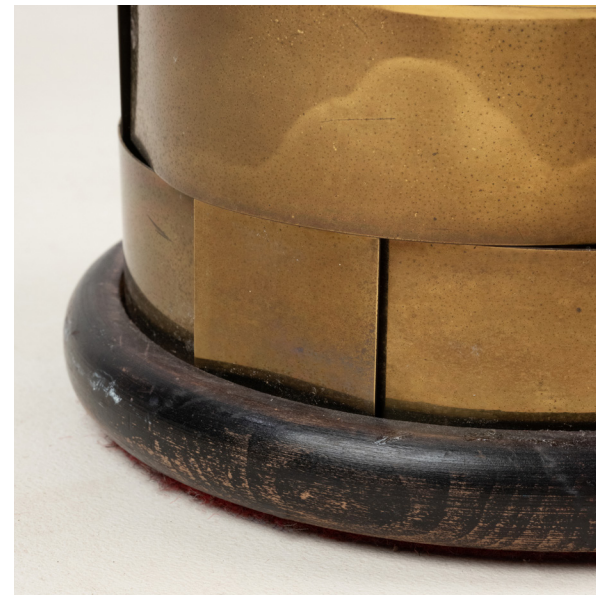

MAISON
RAPIN

Travail Français

PORTE-PARAPLUIE, FRANCE, CIRCA 1950

Porte-parapluie cylindrique en bois et laiton patiné
H 48 x L 22 x P 22 cm

MAISON RAPIN
7 QUAI DE CONTI, 75006 PARIS

+33 (0)1 42 61 24 21
CONTACT@MAISON-RAPIN.COM
WWW.MAISON-RAPIN.COM